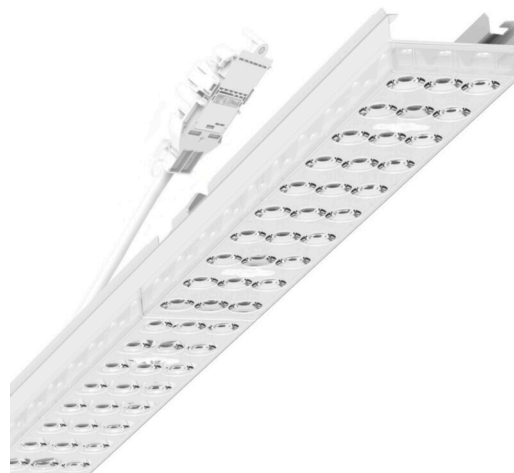

прибородержатель переменный - Individual.Lens.Optic - прямой широконаправленный свет - без видимых стыков

Ламподержатель из оцинкованного стального профиля, поверхность покрыта лаком на полиэфирной смоле. Крепление без инструментов с нажимными затворами, встроенными в конструкцию, обеспечивают защиту от кражи и взлома. В несущей трековой шине позиционируется по-разному. Цвет корпуса белый стандартный для электротехники RAL 9016; Прямой широко направленный свет, распространяющийся через линзу «Individual.Lens.Optic» из пластика ПММА. Оптика отдельных линз делает сборку и установку предельно удобными, плоскость легко чистится. Тройные ряды из отдельных линз и лампо-/прибородержатели, идеально согласованные между собой, обеспечивают цельный вид без стыков и неравномерностей Подключение к электросети через присоединительный провод длиной 1 м для свободного позиционирования прибородержателя в световой полосе и 3-полюсную втычную деталь для быстрой сборки со свободным выбором фаз. Сменные блоки, позволяющие легко модернизировать освещение, существенно продлевают срок службы всей осветительной установки.

## Оптика

Оснастка	LED, цветопередача/оттенок света CRI ≥ 80 / 4000K
Допуск для координаты цветности (MacAdam)	3SDCM
Фотобиологическая безопасность (светильник)	RG1
Номинальный световой поток	8196lm
Срок службы LED	50000h L80/B10 (Tq 35°C)
светоотдача светильников	154lm/W
Угол излучения	95° (C0) / 95° (C90)
UGR поп./вдоль	21.0 / 21.5

## Механика

цвет корпуса	белый стандартный для электротехники RAL 9016
размеры (LxWxH/DxH)	1531mm x 55mm x 33mm
вес (нетто)	2kg
Вид монтажа	сборка трековых систем, световая структура

## DEEP-LINK

<https://www.regiolum.de/ru/article/19415004030>

Ссылка	LED 8000lm 840
ηLB	100 %
Φ ↓/↑	98 % / 2 %
UGR поп./вдоль	21.0 / 21.5

размеры

L	1531 mm	Длина
B	55 mm	Ширина
H	33 mm	Высота