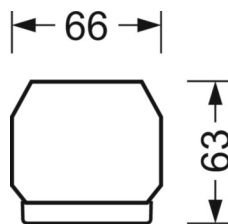

## Механика

цвет корпуса	белый стандартный для электротехники RAL 9016
размеры (LxWxH/DxH)	1531mm x 55mm x 33mm
вес (нетто)	2kg
Вид монтажа	сборка трековых систем, световая структура

## DEEP-LINK

<https://www.regiolum.de/ru/article/19415004030>

Ссылка	LED 8000lm 840
ηLB	100 %
Φ ↓/↑	98 % / 2 %
UGR поп./вдоль	21.0 / 21.5

размеры

L	1531 mm	Длина
B	55 mm	Ширина
H	33 mm	Высота