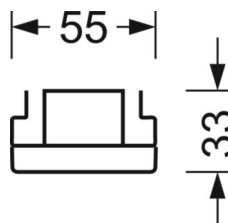

## Механика

цвет корпуса	белый стандартный для электротехники RAL 9016
размеры (LxWxH/DxH)	1531mm x 55mm x 33mm
вес (нетто)	2kg
Вид монтажа	сборка трековых систем, световая структура

## DEEP-LINK

<https://www.regiolum.de/ru/article/19415004030>

Ссылка	LED 8000lm 840
ηLB	100 %
Φ ↓/↑	98 % / 2 %
UGR поп./вдоль	21.0 / 21.5

размеры

L	1531 mm	Длина
B	55 mm	Ширина
H	33 mm	Высота