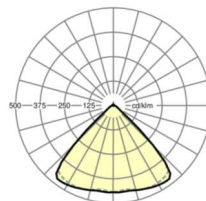

## Оптика

Оснастка	LED, цветопередача/оттенок света CRI ≥ 80 / 4000K
Допуск для координаты цветности (MacAdam)	3SDCM
Фотобиологическая безопасность (светильник)	RG1
Номинальный световой поток	8196lm
Срок службы LED	50000h L80/B10 (Tq 35°C)
светоотдача светильников	154lm/W
Угол излучения	95° (C0) / 95° (C90)
UGR поп./вдоль	21.0 / 21.5

## Механика

цвет корпуса	белый стандартный для электротехники RAL 9016
размеры (LxWxH/DxH)	1531mm x 55mm x 33mm
вес (нетто)	2kg
Вид монтажа	сборка трековых систем, световая структура

## DEEP-LINK

<https://www.regiolum.de/ru/article/19415004030>

Ссылка	LED 8000lm 840
ηLB	100 %
Φ ↓/↑	98 % / 2 %
UGR поп./вдоль	21.0 / 21.5

размеры

L	1531 mm	Длина
B	55 mm	Ширина
H	33 mm	Высота